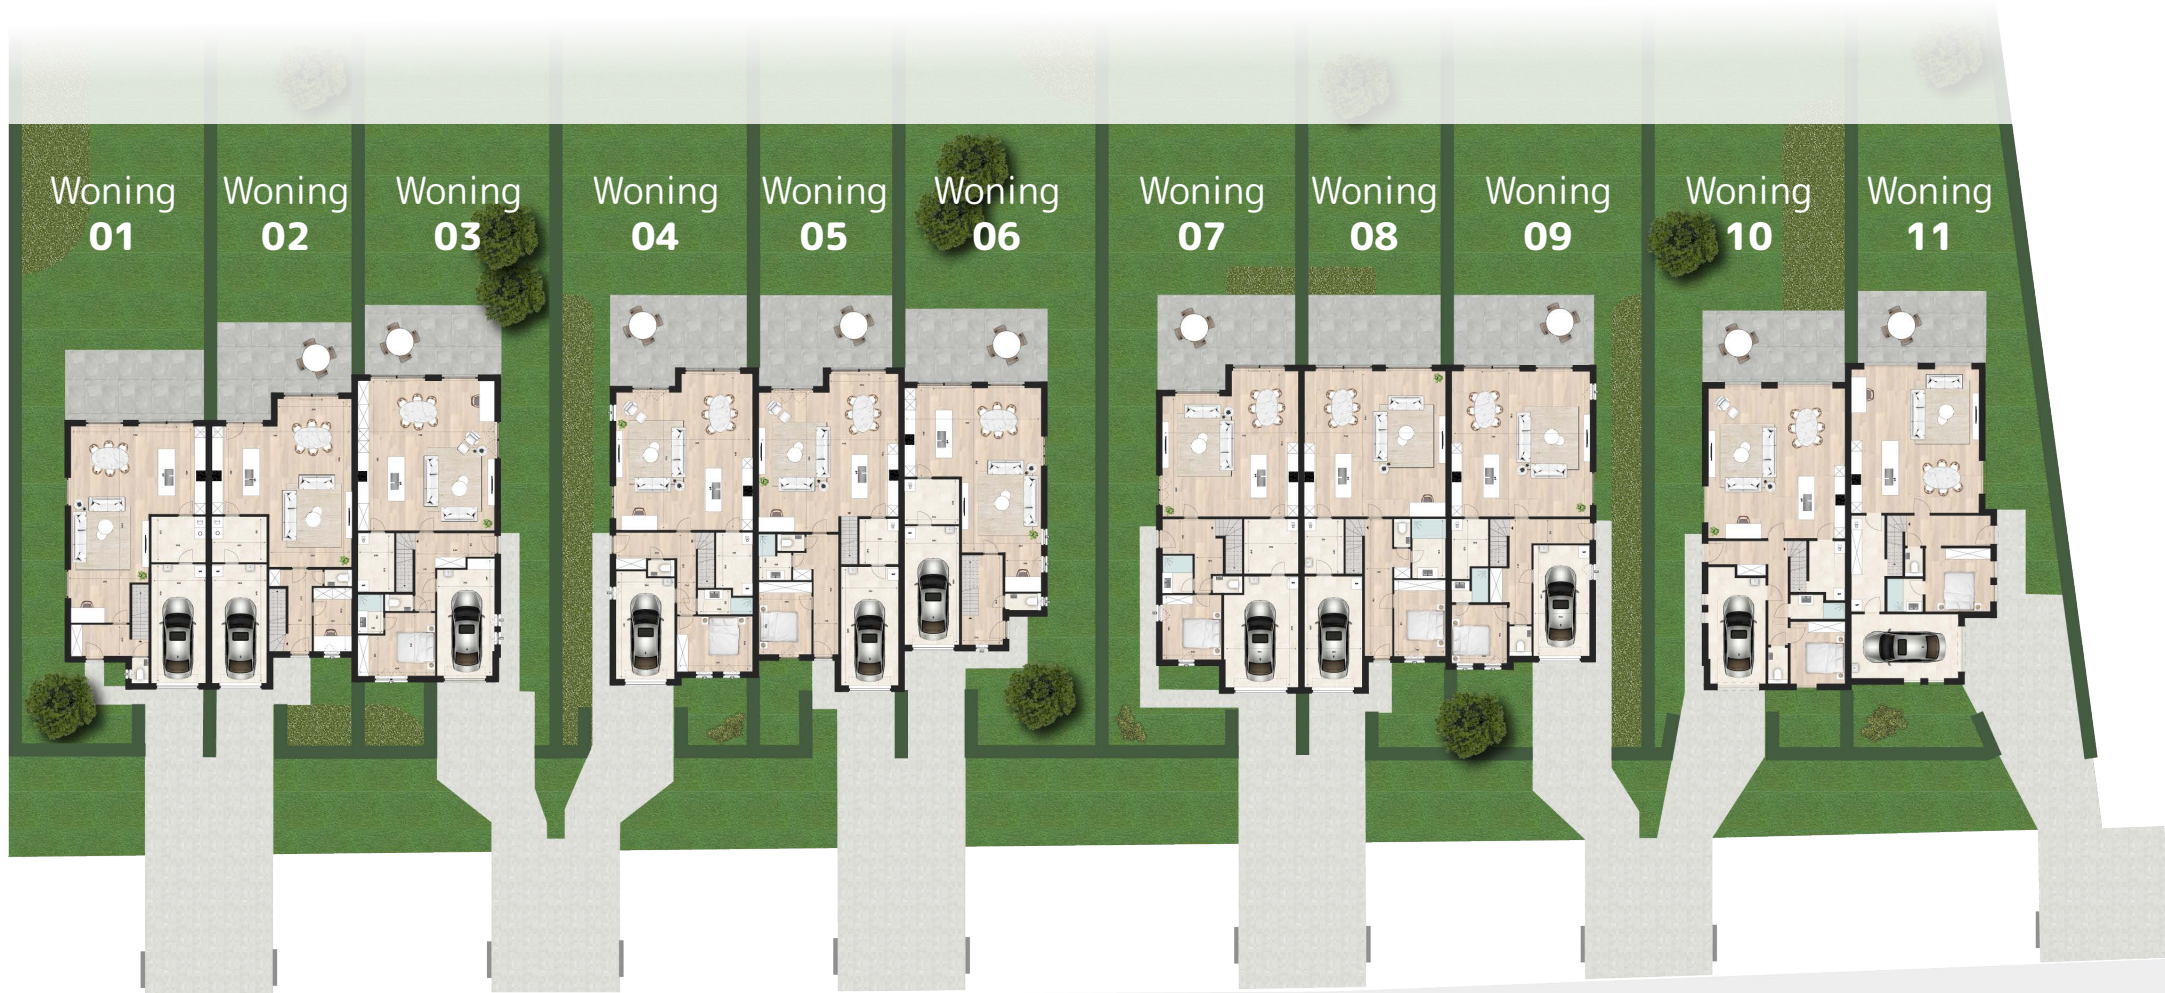

Woning 01: 1130 m²

Woning 02: 856 m²

Woning 03: 1190 m²

Woning 04: 1206 m²

Woning 05: 887 m²

Woning 06: 1233 m²

Woning 07: 1248 m²

Woning 08: 918 m²

Woning 09: 1164 m²

Woning 10: 1118 m²

Woning 11: 1056 m²

N466
Leernsesteenweg